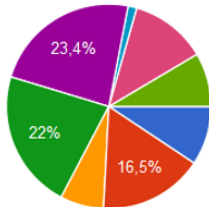

2. Bij welke locatie staat u ingeschreven:

De Thomas a Kempis parochie bestaat sinds 2015 uit 7 locaties. U ontvangt dan bijvoorbeeld de jaarlijkse post rond kerkbalans van die locatie. Ook kunt u ingeschreven staan bij de parochie in het algemeen, zonder locatie.

Bij welke locatie staat u ingeschreven:

Basiliek Zwolle	34	9.3%
Sint Jozef Zwolle	60	16.5%
Herfte-Wythmen	25	6.9%
IJsselmuiden	80	22%
Kampen	85	23.4%
Hasselt	5	1.4%
Hatterm	44	12.1%
Bij de parochie Thomas a Kempis (zonder locatie)	31	8.5%